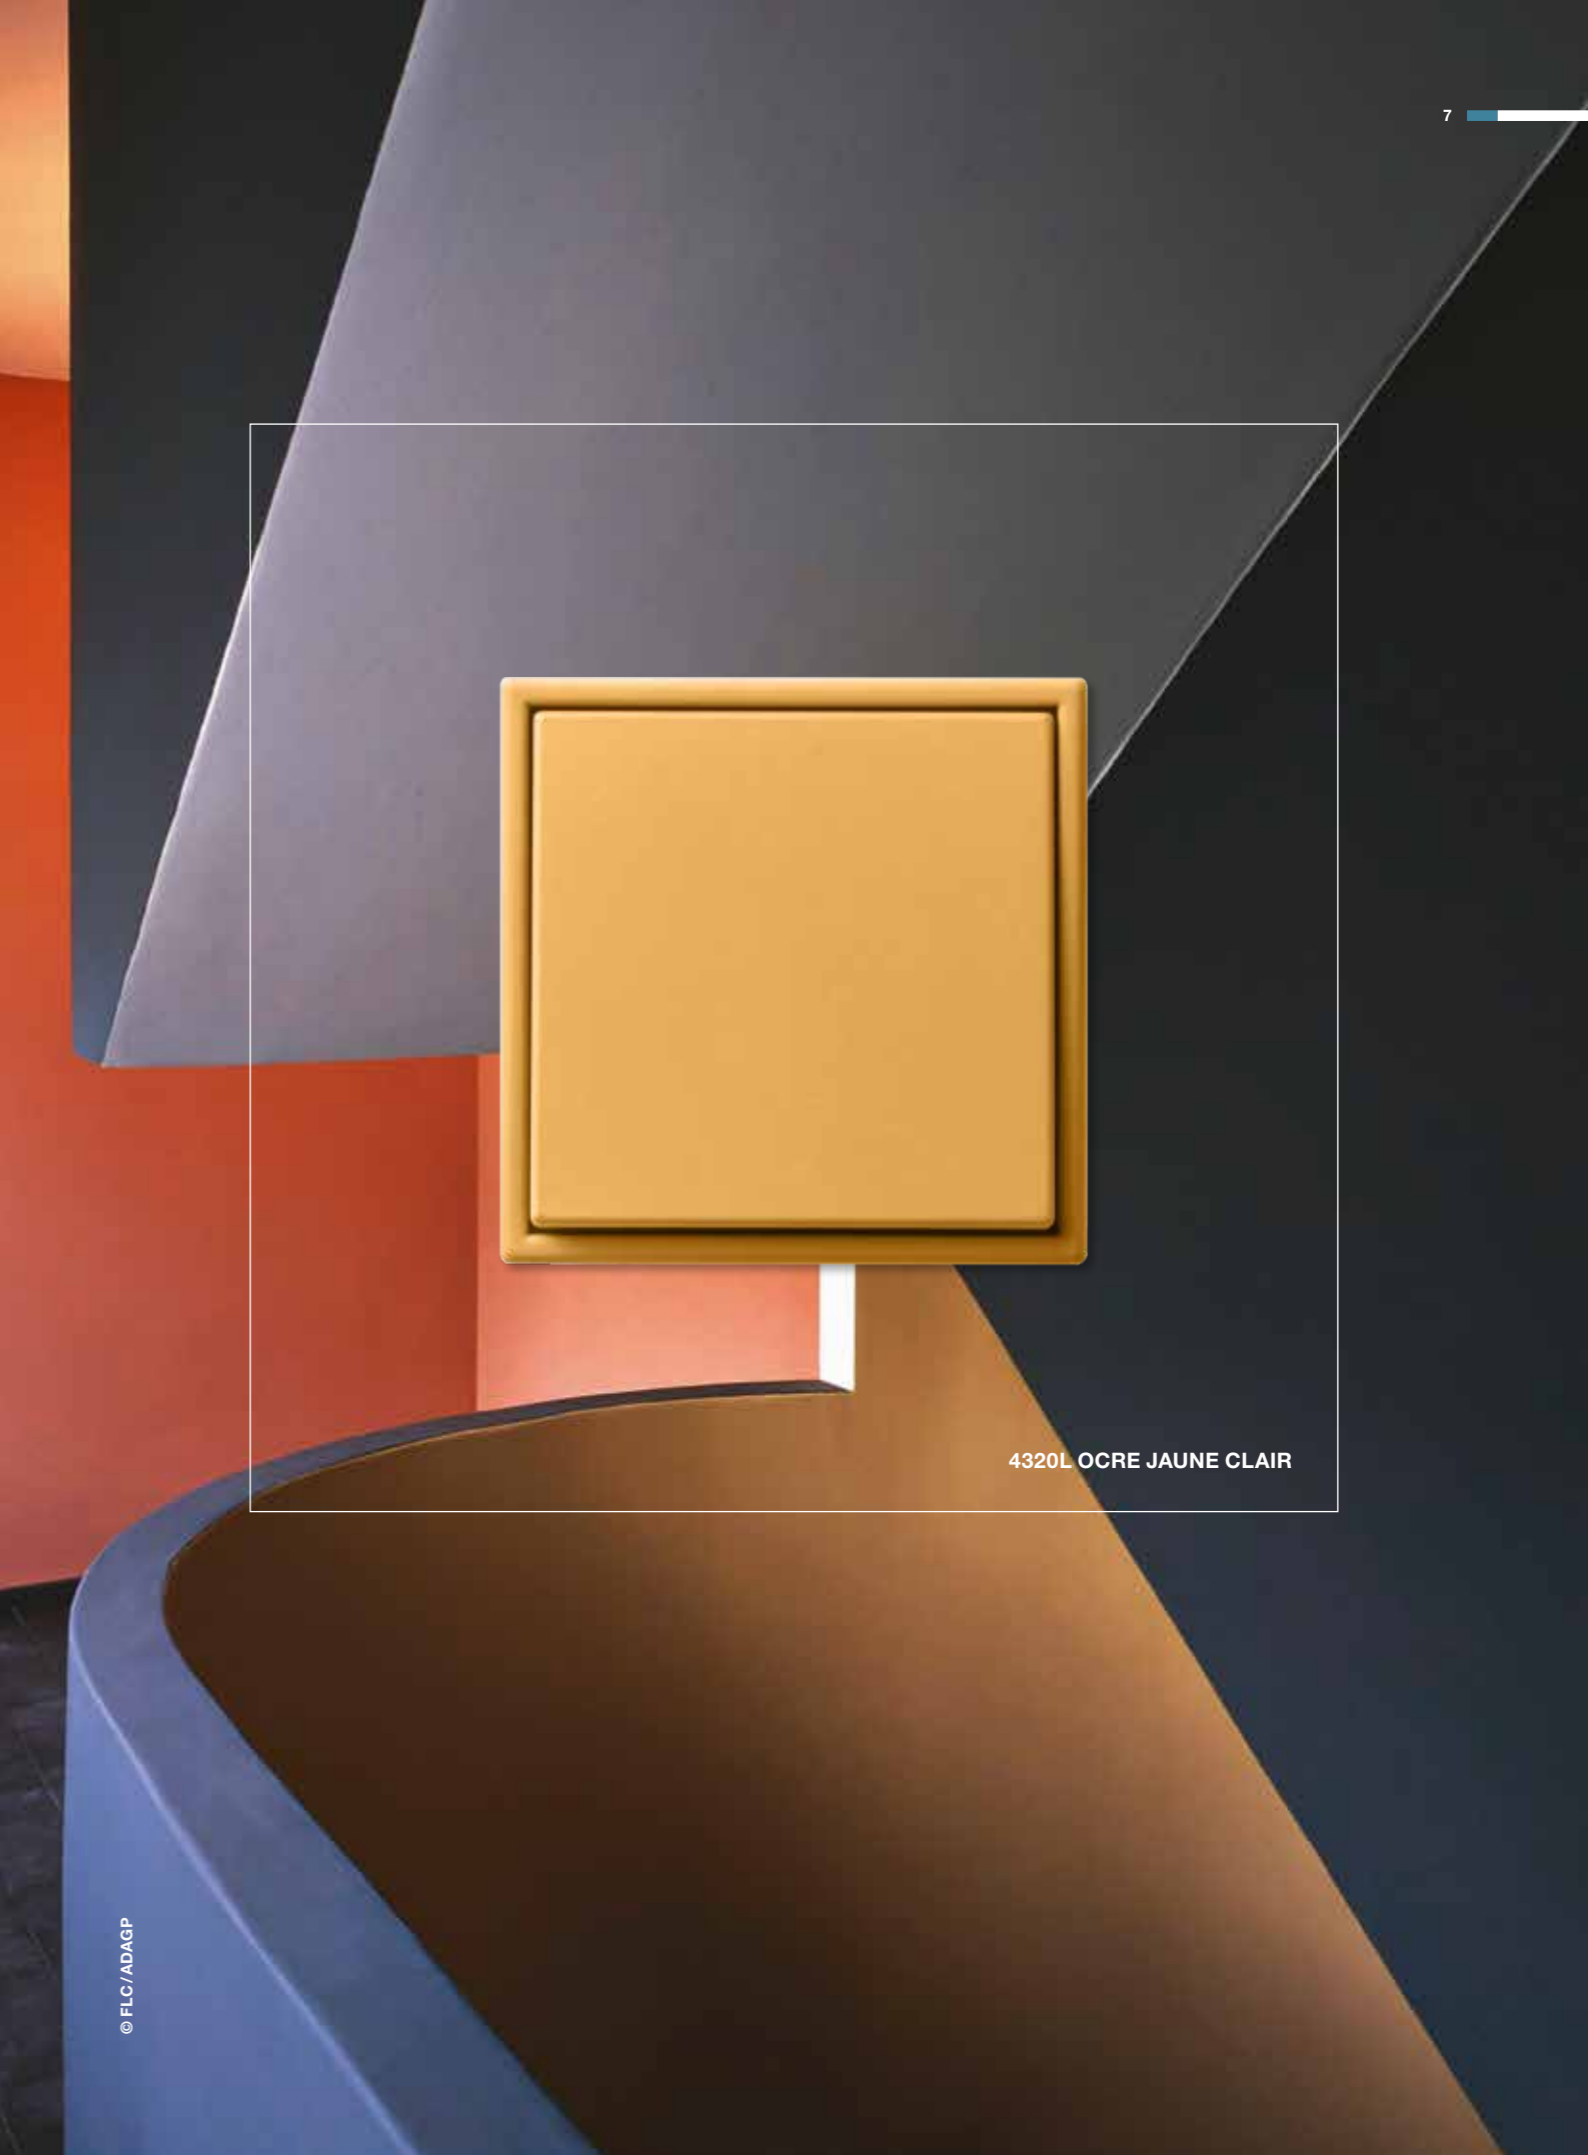

Классический дизайн LS 990 — эксклюзивный мировой поставщик

Компания JUNG является эксклюзивным мировым поставщиком выключателей, розеток и систем для автоматизации зданий в 63 цветах палитры Les Couleurs® Le Corbusier. Производство и покрытие лаком осуществляется вручную по соответствующему заказу опытными специалистами в Германии. Лак был специально разработан для нанесения на выключатели. Матовая поверхность выключателей и соответствие цветов оригинальным образцам обеспечивается благодаря эффективному контролю качества лицензиатом Les Couleurs® Le Corbusier.

4320L OCRE JAUNE CLAIR