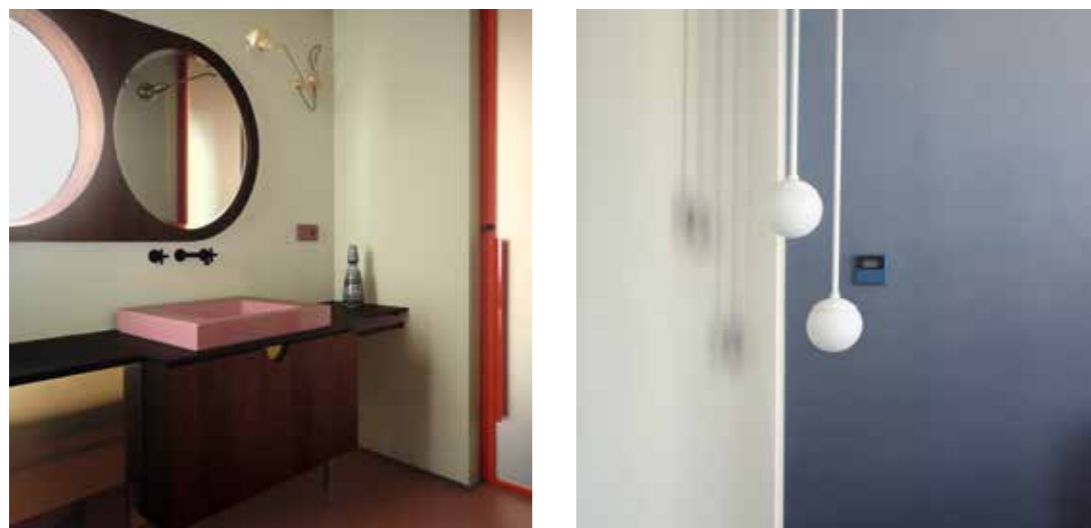

Сочетание истории и современности

Вряд ли где-то ещё можно настолько близко познакомиться с историей архитектуры, как в Венеции: великолепные дворцы, многочисленные церкви, множество каменных мостов и извилистые улочки. Среди этой исторической красоты, в квартале Сан Марко, расположен жилой дом 19 века, в который вдохнули новую жизнь.

Архитекторы Дуо Андреа Марканте и Адалаиде Теста создали совершенно уникальную структуру пространства в уже существующем здании. При этом им удалось не скрыть имеющиеся детали, и даже подчеркнуть их в собственной манере с учётом местных особенностей. Классический выключатель LS 990 от компании JUNG в различных цветах палитры Les Couleurs® Le Corbusier оптимально дополняет дизайнерскую концепцию дома и подчёркивает индивидуальное сочетание традиционных и современных компактных элементов.

Архитектор: Marcante – Testa, | UdA Architetti, Турин, Италия