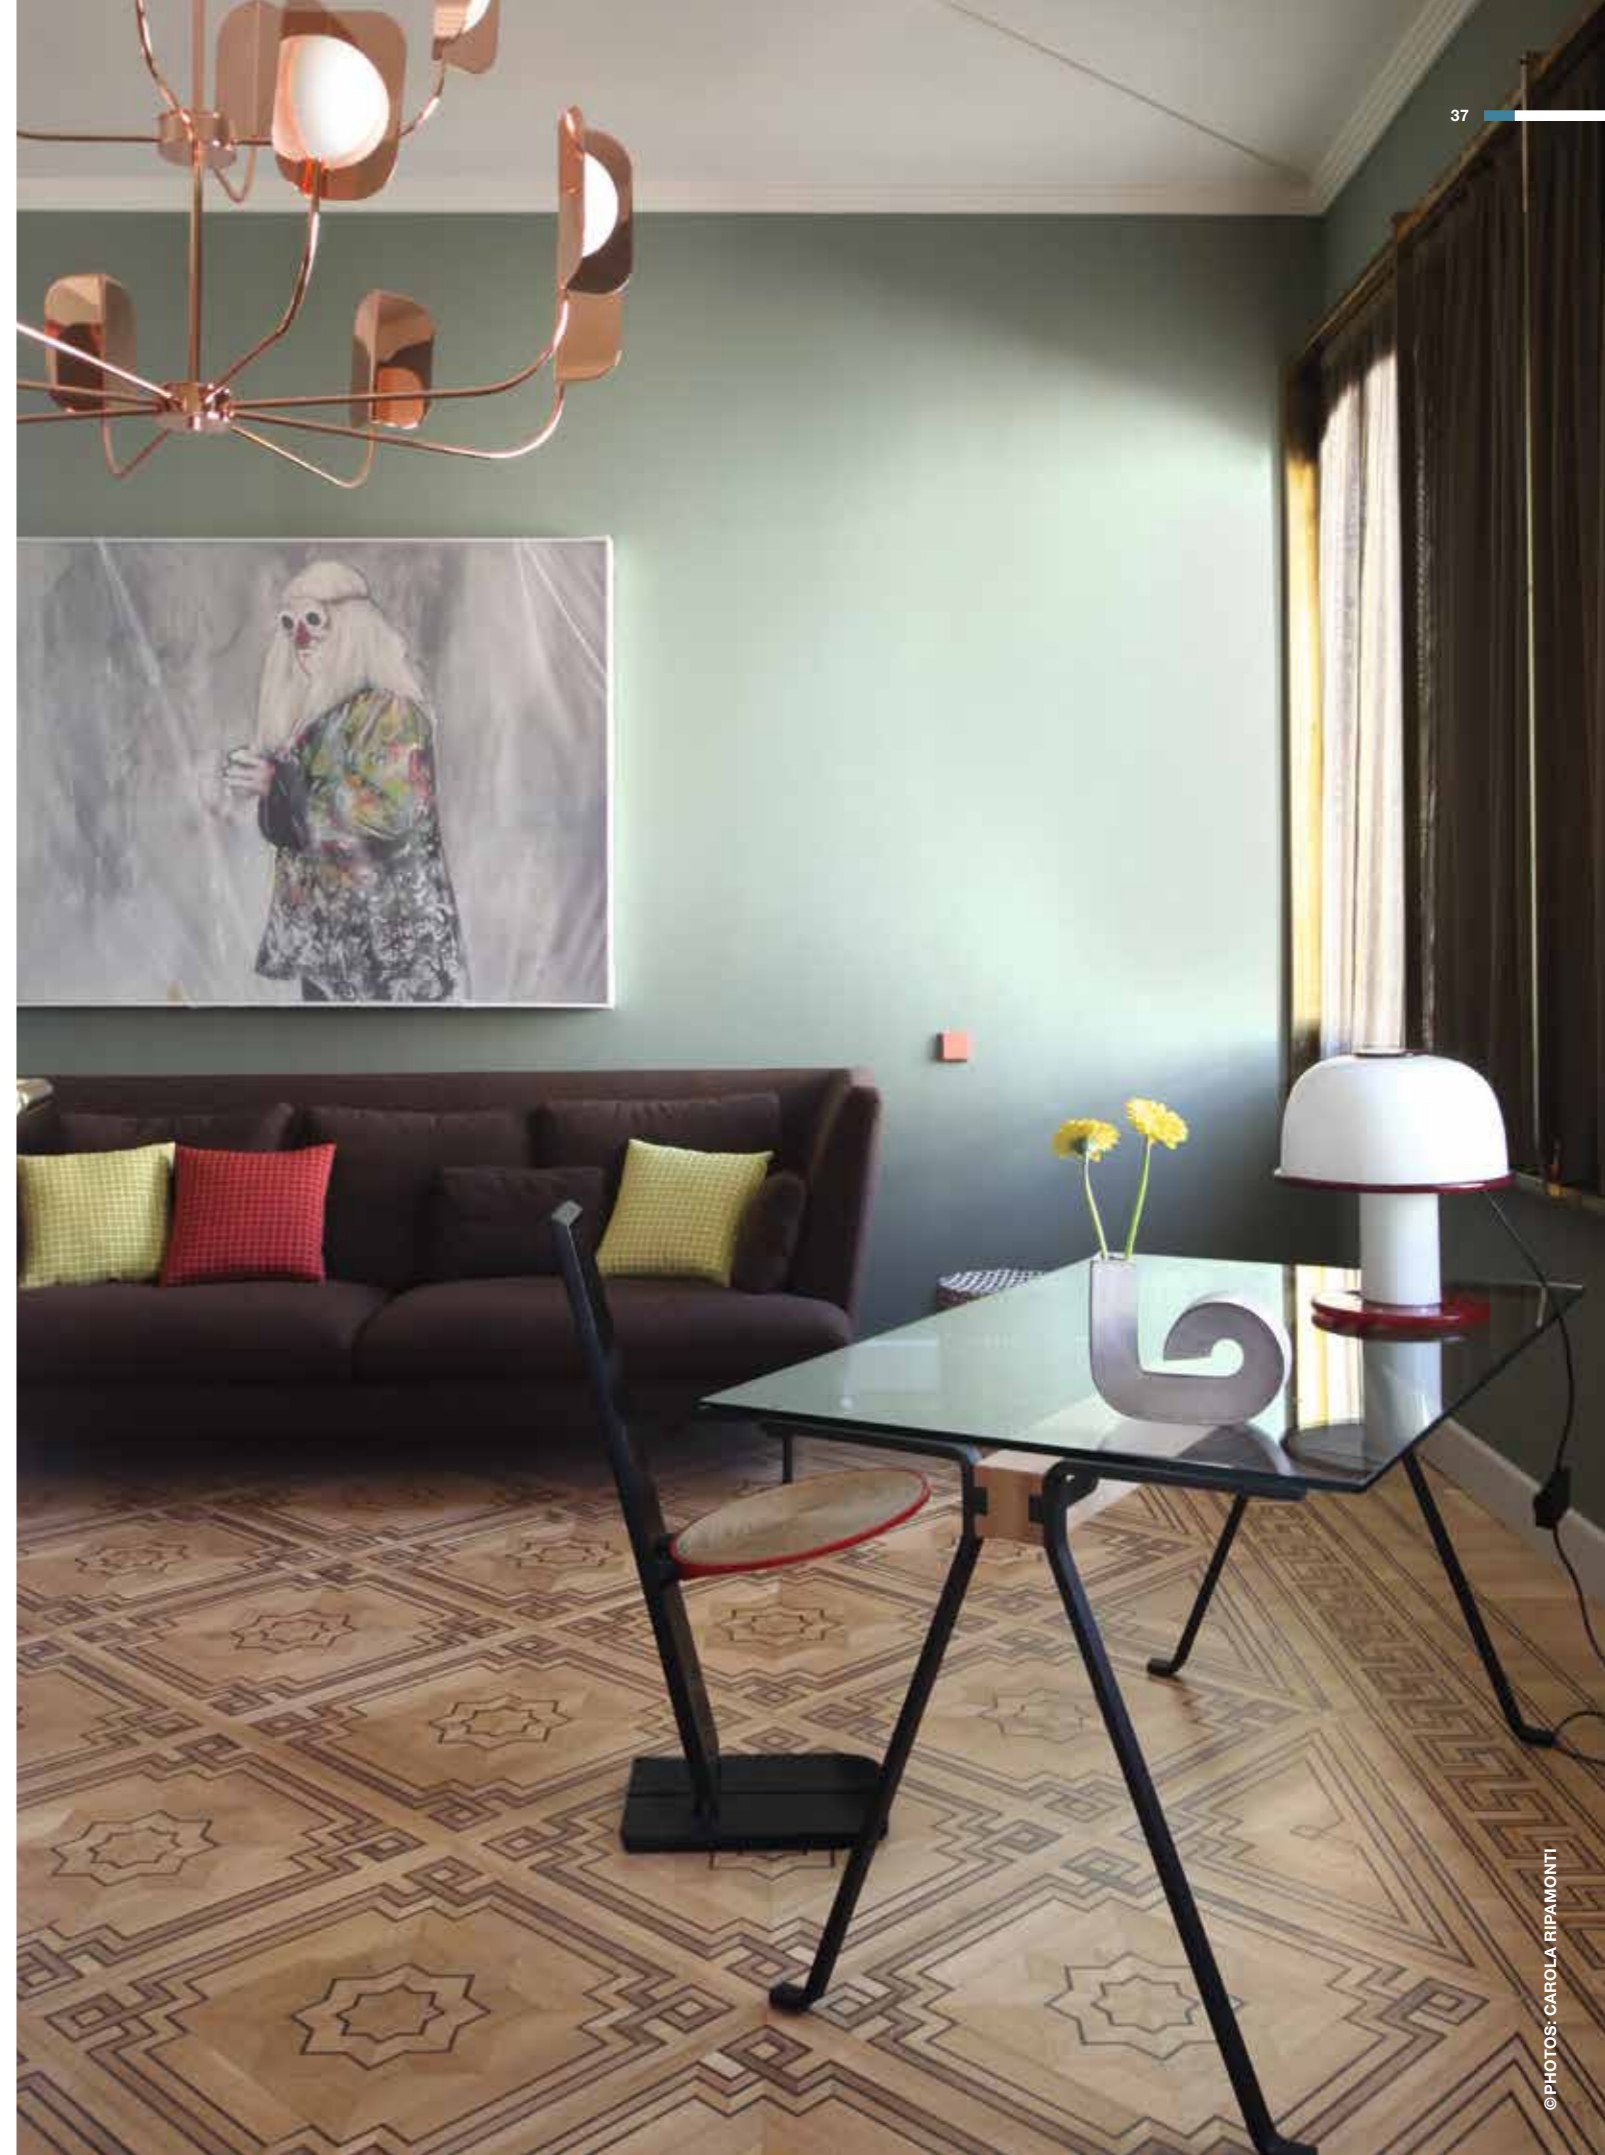

Сочетание истории и современности

Вряд ли где-то ещё можно настолько близко познакомиться с историей архитектуры, как в Венеции: великолепные дворцы, многочисленные церкви, множество каменных мостов и извилистые улочки. Среди этой исторической красоты, в квартале Сан Марко, расположен жилой дом 19 века, в который вдохнули новую жизнь.

Архитекторы Дуо Андреа Марканте и Адалаиде Теста создали совершенно уникальную структуру пространства в уже существующем здании. При этом им удалось не скрыть имеющиеся детали, и даже подчеркнуть их в собственной манере с учётом местных особенностей. Классический выключатель LS 990 от компании JUNG в различных цветах палитры Les Couleurs® Le Corbusier оптимально дополняет дизайнерскую концепцию дома и подчёркивает индивидуальное сочетание традиционных и современных компактных элементов.

Архитектор: Marcante – Testa, | UdA Architetti, Турин, Италия